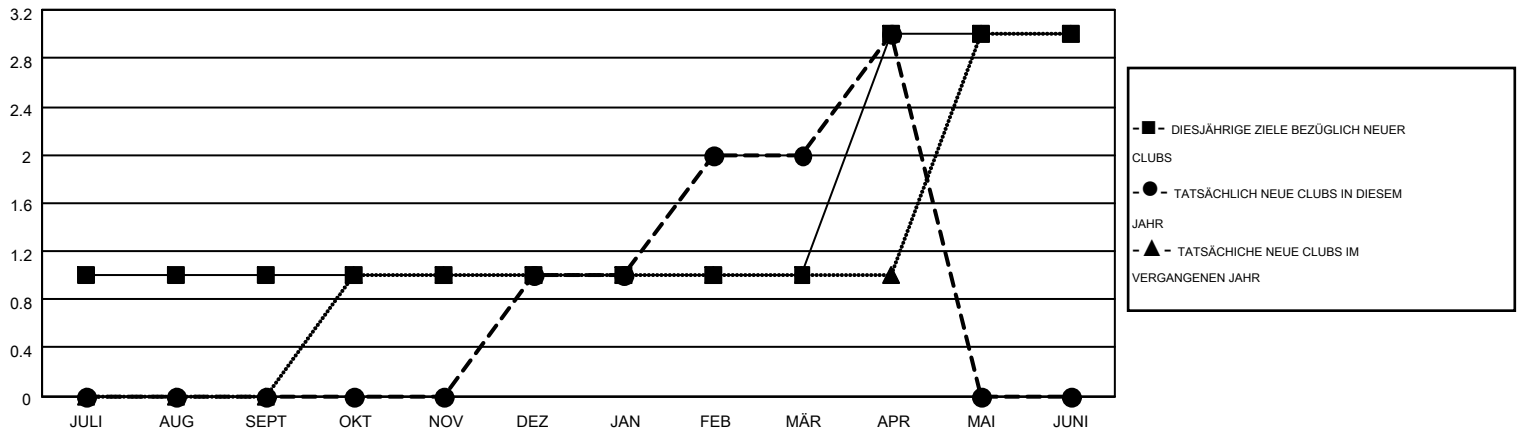

# MONTHLY MEMBERSHIP PROGRESS REPORT

Results as of: 4/30/2016

Multiple District 102

LOCATION: SWITZERLAND

GMT: CARL ROBERT RETTBY

GMT KONST. GEB.: 4

Clubs					Pro Mitglied				
ERGEBNISSE FÜR 2015-2016					ERGEBNISSE FÜR 2015-2016				
QUARTAL	ZIEL NEUE CLUBS	NEUE CLUBS	AUFGELOSTE CLUBS	NETTO-GEWINN/-VERLUST	QUARTAL	ZIEL NEUE MITGLIEDER	HINZUGEFÜGTE GRÜNDUNGS- UND NEUE MITGLIEDER	AUSGESCHIEDENE MITGLIEDER	NETTO-GEWINN/-VERLUST
JULI/AUG/SEPT	1	0	0	0	JULI/AUG/SEPT	85	89	221	-132
OKT/NOV/DEZ	0	1	0	1	OKT/NOV/DEZ	35	131	77	54
JAN/FEB/MÄR	0	1	0	1	JAN/FEB/MÄR	45	136	74	62
APR/MAI/JUNI	2	1	0	1	APR/MAI/JUNI	45	56	31	25

ZIELE UND TATSÄCHLICHE NEUE CLUBS KUMULATIV

ZIELE UND TATSÄCHLICHE MITGLIEDER KUMULATIV

ABGEMELDETE CLUBS: 0	161 VON 265 CLUBS HABEN 1 ODER MEHR NEUE MITGLIEDER AUFGENOMMEN	<b>GESCHLECHTERVERTEILUNG</b>
<u>AUSGETRETENE MITGLIEDER</u>	<a href="#">KLICKEN SIE HIER FÜR ANGABEN ZUM ZUSTAND DES CLUBS</a>	MANN 9,188 (89.41%)
VERSTORBEN 79		FRAU 1,088 (10.59%)
CLUB AUFGELOST 0		FAMILIENMITGLIEDER 4
ANDERE 324		HAUSHALTSVORSTAND 2
GESAMT 403		NICHT-FAMILIENVORSTAND 2