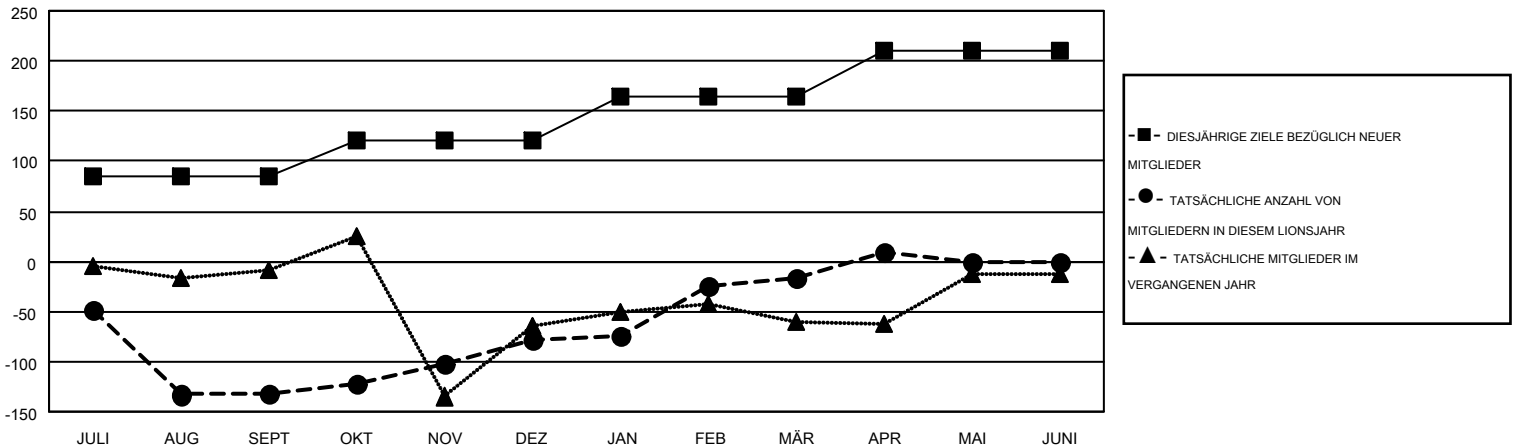

# MONTHLY MEMBERSHIP PROGRESS REPORT

Results as of: 4/30/2016

Multiple District 102

LOCATION: SWITZERLAND

GMT: CARL ROBERT RETTBY

GMT KONST. GEB.: 4

Clubs					Pro Mitglied				
ERGEBNISSE FÜR 2015-2016					ERGEBNISSE FÜR 2015-2016				
QUARTAL	ZIEL NEUE CLUBS	NEUE CLUBS	AUFGELOSTE CLUBS	NETTO-GEWINN/-VERLUST	QUARTAL	ZIEL NEUE MITGLIEDER	HINZUGEFÜGTE GRÜNDUNGS- UND NEUE MITGLIEDER	AUSGESCHIEDENE MITGLIEDER	NETTO-GEWINN/-VERLUST
JULI/AUG/SEPT	1	0	0	0	JULI/AUG/SEPT	85	89	221	-132
OKT/NOV/DEZ	0	1	0	1	OKT/NOV/DEZ	35	131	77	54
JAN/FEB/MÄR	0	1	0	1	JAN/FEB/MÄR	45	136	74	62
APR/MAI/JUNI	2	1	0	1	APR/MAI/JUNI	45	56	31	25

ZIELE UND TATSÄCHLICHE NEUE CLUBS KUMULATIV

ZIELE UND TATSÄCHLICHE MITGLIEDER KUMULATIV

ABGEMELDETE CLUBS: 0	161 VON 265 CLUBS HABEN 1 ODER MEHR NEUE MITGLIEDER AUFGENOMMEN	<b>GESCHLECHTERVERTEILUNG</b>
<u>AUSGETRETENE MITGLIEDER</u>	<a href="#">KLICKEN SIE HIER FÜR ANGABEN ZUM ZUSTAND DES CLUBS</a>	MANN 9,188 (89.41%)
VERSTORBEN 79		FRAU 1,088 (10.59%)
CLUB AUFGELOST 0		FAMILIENMITGLIEDER 4
ANDERE 324		HAUSHALTSVORSTAND 2
GESAMT 403		NICHT-FAMILIENVORSTAND 2